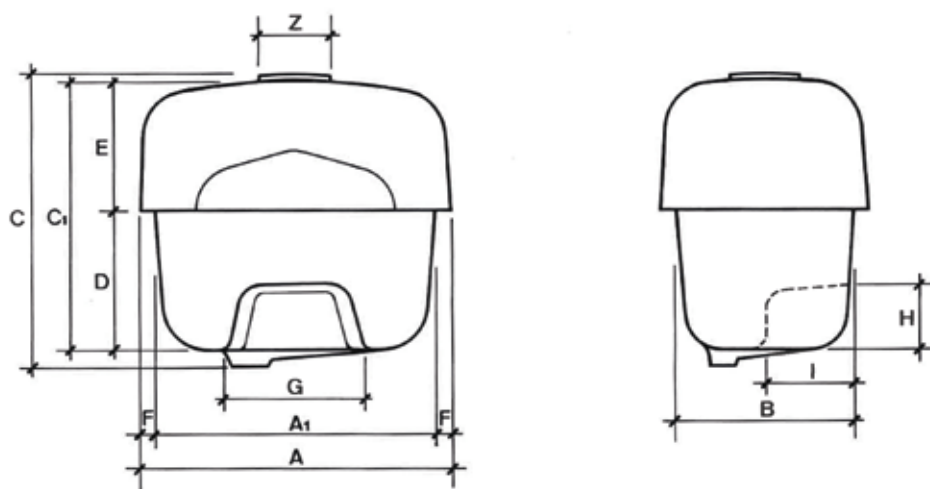

Cuba suspendida ligera

capacidad	A	A1	B	C	C1	D	E	G	H	I	F	Z
200	890	770	520	740	-	305	435	400	200	220	60	315
400	1242	1102	585	110	1025	540	285	500	235	230	60	460
500	1242	1102	585	1100	1025	540	415	500	235	230	60	460
600	1242	1102	585	1100	1025	540	520	500	235	230	60	460

OTRAS CAPACIDADES
CONSULTAR

Cuba para aplicación de abonos